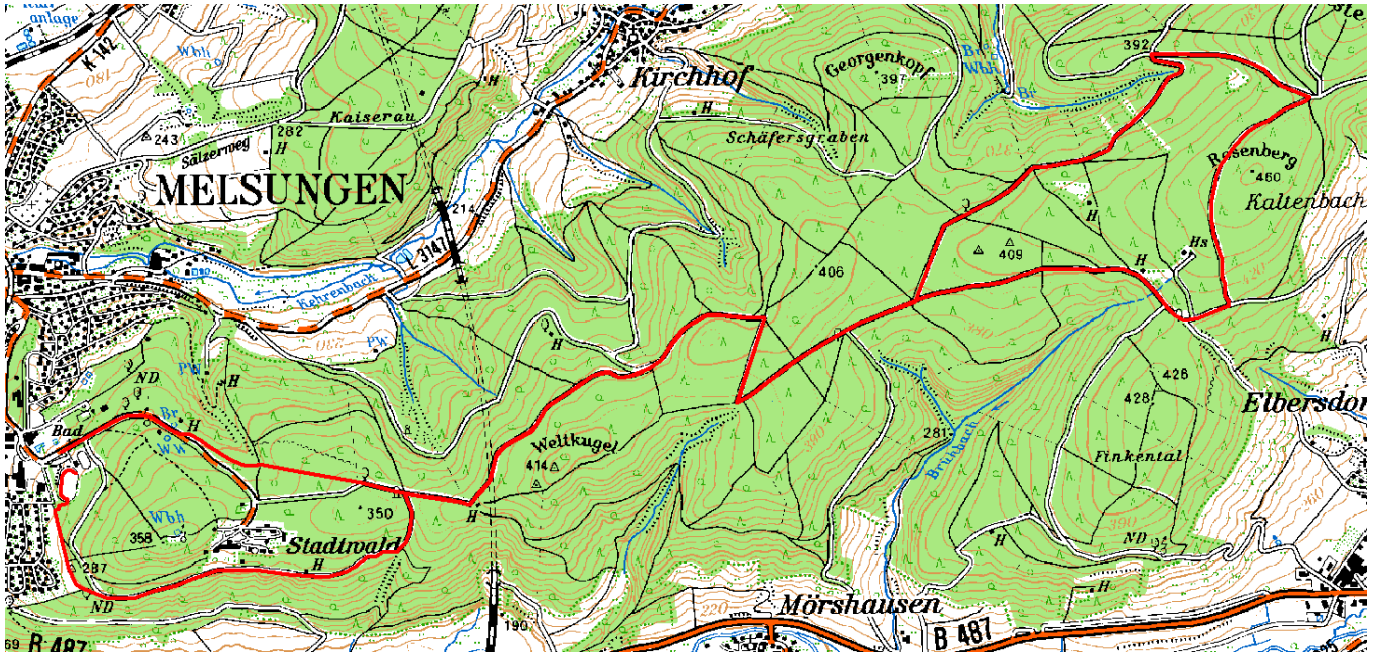

Bartenwetzter Volkslauf Melsungen

- 19km -

Laufstrecke

Höhenprofil