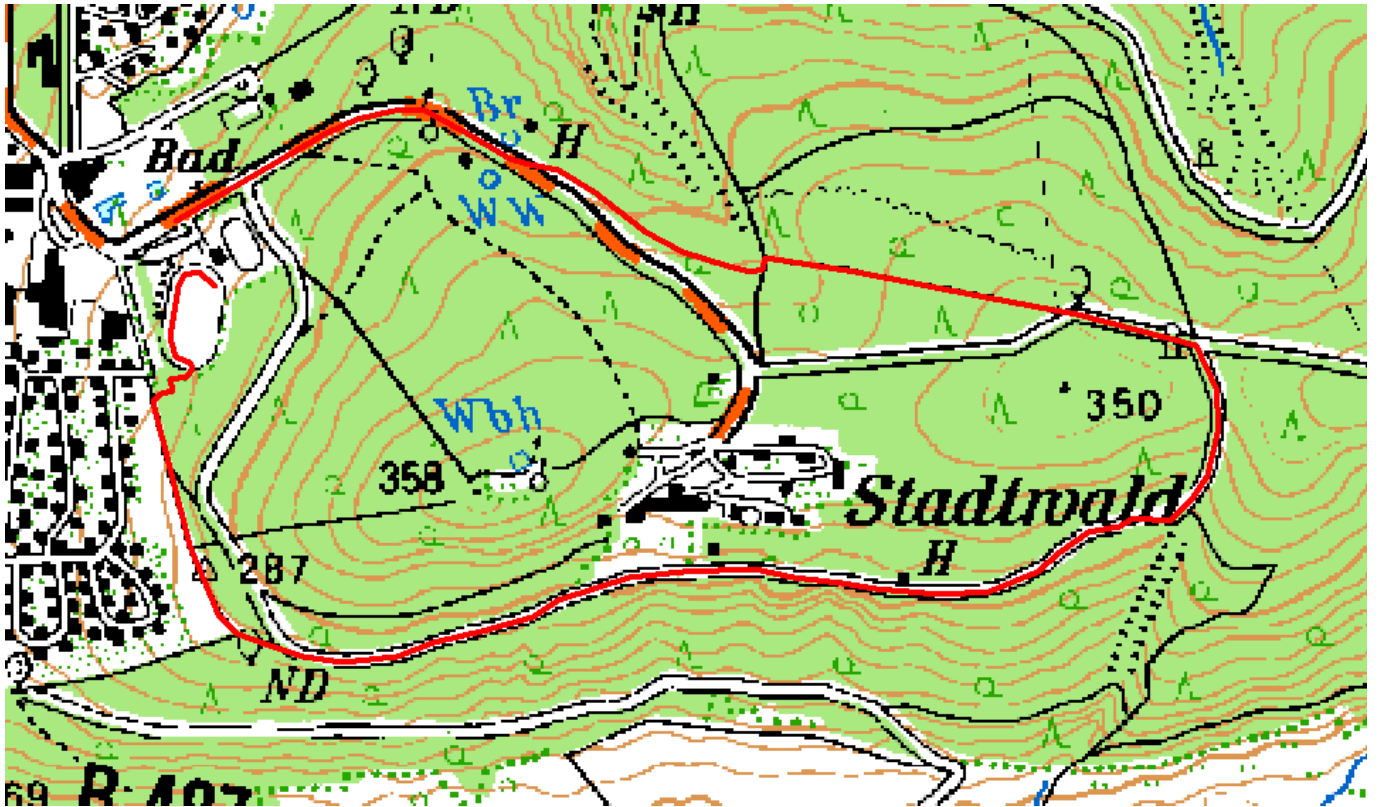

Bartenwetter Volkslauf Melsungen

- 5km -

Laufstrecke

Höhenprofil