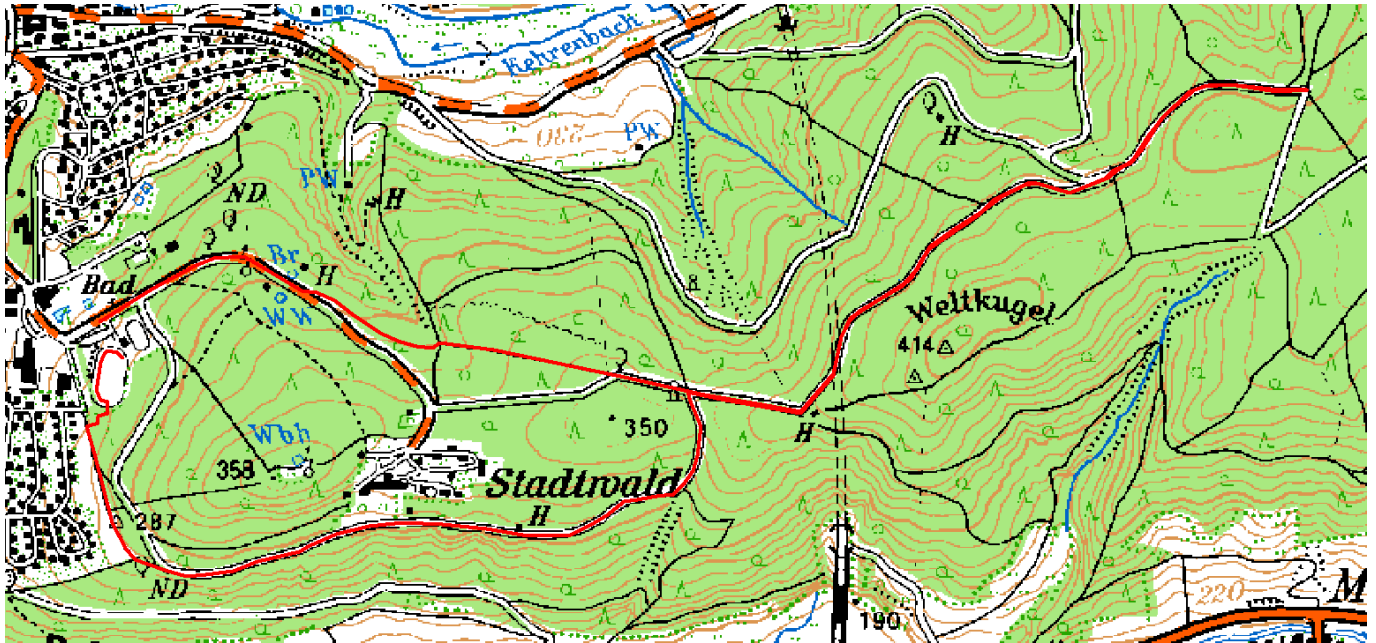

Bartenwetter Volkslauf Melsungen

- 9,9km -

Laufstrecke

Höhenprofil