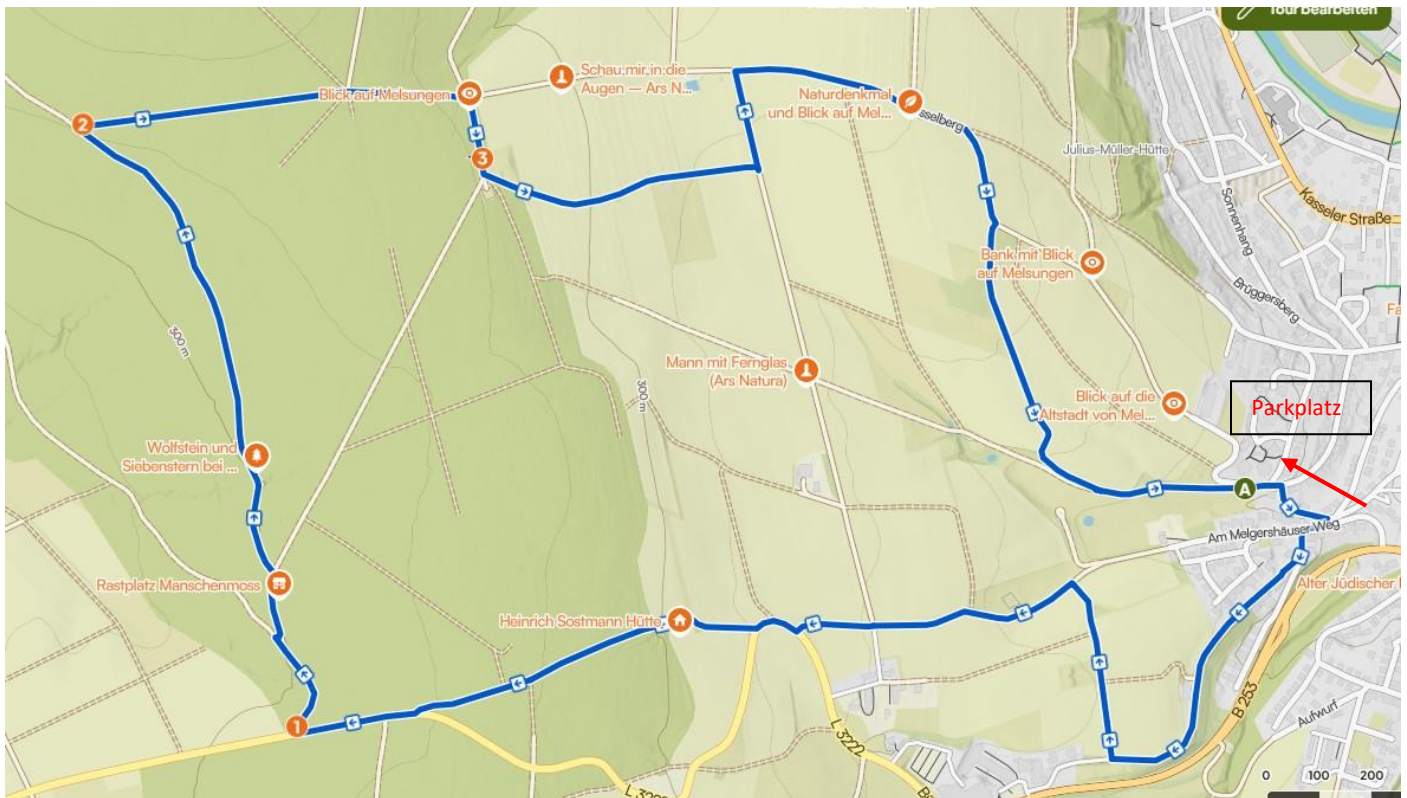

## Dienstagswanderung „Der Weg ist das Ziel“

Am 26.Mai 2026 soll eine Wanderung der MT Wandergruppe stattfinden.

MT Jedermannsport Rundwanderung  
**Über den Pfaffenberg – Sostmann-Hütte – Ars-Natura zurück**

Treffpunkt: Am Kesselberg / Melsungen  
Parken: Am Kesselberg / Hopfenort  
Beginn: **14:00 Uhr**  
Streckenlänge: ca. 7,3 km  
Zeit ca.: 3 Stunden  
Info: Joachim Ossig Tel. 0152 04863397  
Homepage: [lauftreff-melsungen.de](http://lauftreff-melsungen.de) (Dienstagswanderungen)  
Kostenlose Teilnahme für alle Wanderfreunde.

Schau diese Tour an  
Zur Sostmannhütte und  
über den Ars Natura zurück

↔ 7,29 km ↗ 160 m

MT Jedermannsport